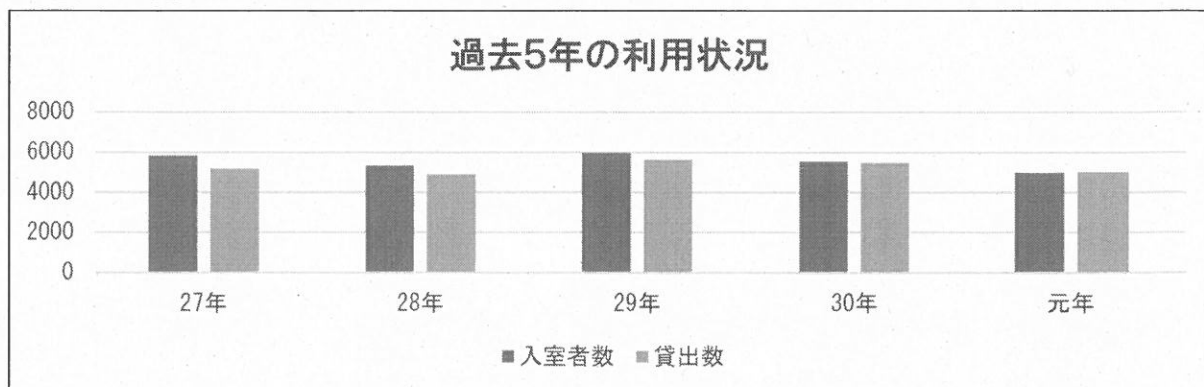

図書室の利用状況

令和元年度もたくさんの方に図書室をご利用いただき、ありがとうございました。
しかしながら、新型コロナウイルス感染予防のため、3月からは休館にせざるを得なくなり、皆さまには大変ご迷惑をおかけしました。
昨年1年間の図書室の利用状況は、次のとおりです。

区 分	入室者数(人)	貸出数(冊)
1年	1,487	1,052
2年	740	517
OB	2,759	3,449
合 計	4,986	5,018

- ◇年間の開館日数は201日で、7月が22日と最も多かったです。
- ◇1日当たりの平均入室者数は25人で、最も多かった月は5月で30人です。
- ◇1日当たりの平均貸出数は25冊で、最も多かった月はやはり5月で30冊でした。
- ◇入室者数でみると、1年(34期生)は2年(33期生)の約2倍となっており、OBは1年(34期生)の約2倍となっています。
- ◇貸出数でみると、1年(34期生)は2年(33期生)の約2倍となっており、OBは1年(34期生)の約3倍となっています。
- ◇年間の入室者数、貸出数は3月が休館になったため、前年より少なくなっています。

【参 考】

※本や読書にまつわる投稿を700字程度でお寄せください。詳しくは事務室まで
なお、本の寄贈については現在受け付けておりませんので、ご了承ください。